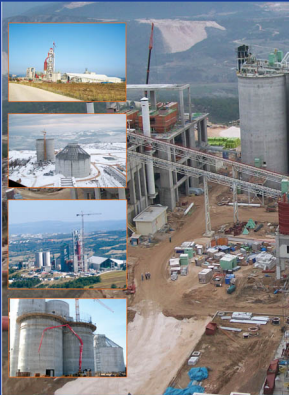

Orduvankı hattı
660 mt. 20 kapasiteli mt. kesi

ASMAKİNSAN

Temiz Enerji Üretim San. Tic. A.Ş.

BİLECİK ÇİMENTO A.Ş.

Toplam İnşaat Alanı: 43.135 m²
Toplam Çimento Kullanımı: 140.000 t (1.000.000 kg)

Toplam İnşaat Alanı: 25.590 m²